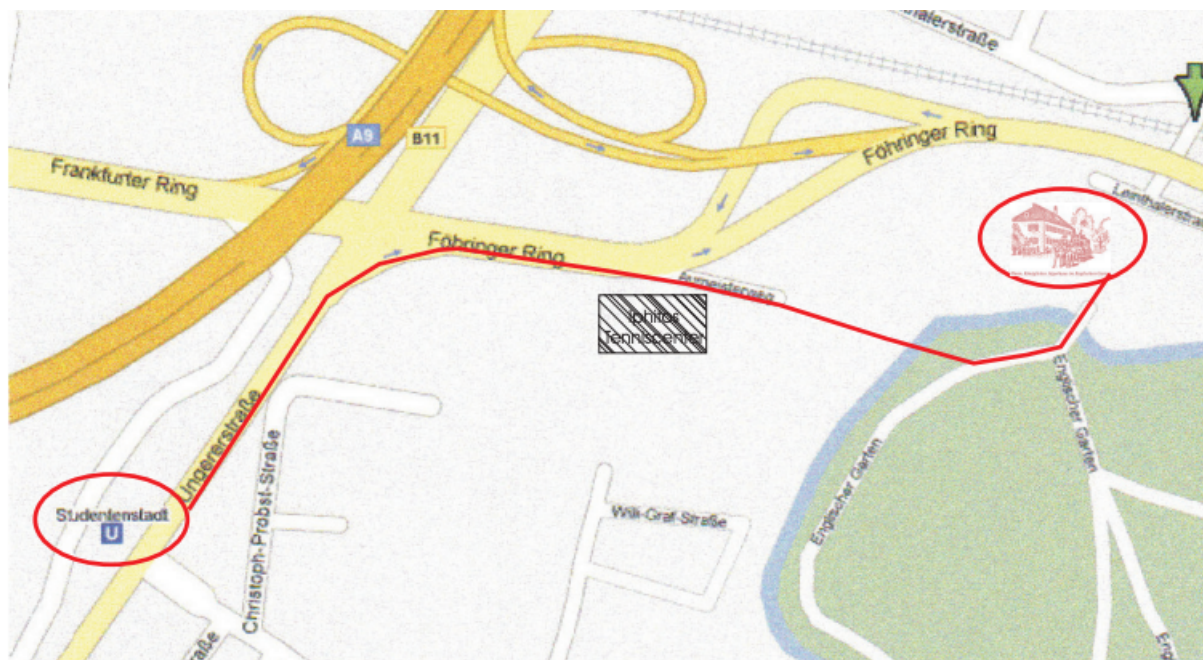

På neste side har vi oppført restaurantens veibeskrivelser samt et kart-utsnitt. Gåtid fra Studentenstadt U-Bahn er ca. 15 minutter. NB: Det blir mørkt om kvelden og Englischer Garten er svært dårlig opplyst.

U6 bis Studentenstadt. An der U-Bahnhaltestelle Studentenstadt wechseln Sie auf die andere Straßenseite und gehen stadtauswärts. Gehen Sie Richtung Föhringer Ring, dann links am Iphitos Tenniscenter vorbei. Wenden sich nach rechts und gehen den Aumeisterweg entlang, immer geradeaus. Gehen Sie links über die kleine Brücke im Englischen Garten. Nach ca. 200m sehen Sie zur Linken den Aumeister, dann noch geradeaus bis Sie den Aumeister erreichen.

Von der Ungererstraße

Stadtauswärts in die Situlistraße, nach dem MC Donalds rechts abbiegen in die Leinthalerstraße, nach ca. 2 km rechts zum Aumeister.

Vom Autobahnzubringer München-Nord, Ausfahrt Freimann