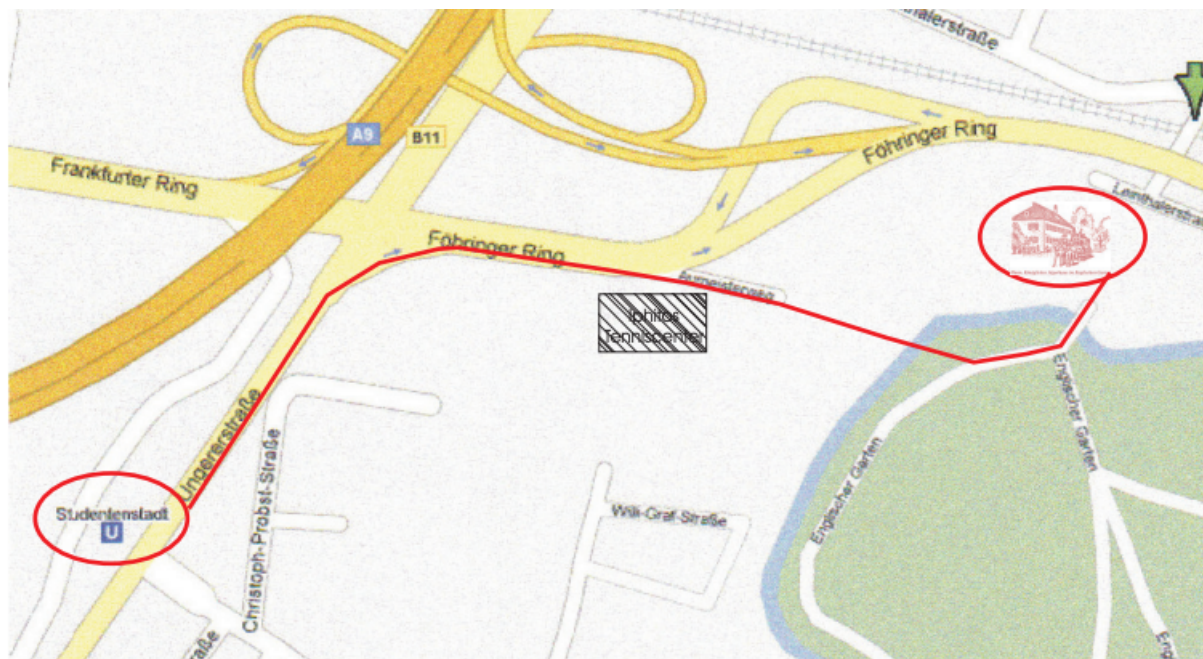

### **Veibeskrivelse:**

Aumeister ligger helt nord i Englischer Garten, opp mot Föhringer Ring / Frankfurter Ring. På neste side har vi oppført restaurantens veibeskrivelser samt et kart-utsnitt. Gåtid fra Studentenstadt U-Bahn er ca. 15 minutter. Restauranten har gode parkeringsmuligheter.

**Anfahrt mit öffentlichen Verkehrsmitteln**

U6 bis Studentenstadt. An der U-Bahnhaltestelle Studentenstadt wechseln Sie auf die andere Straßenseite und gehen stadtauswärts. Gehen Sie Richtung Föhringer Ring, dann links am Iphitos Tenniscenter vorbei. Wenden sich nach rechts und gehen den Aumeisterweg entlang, immer geradeaus. Gehen Sie links über die kleine Brücke im Englischen Garten. Nach ca. 200m sehen Sie zur Linken den Aumeister, dann noch geradeaus bis Sie den Aumeister erreichen.

**Anfahrt mit dem PKW**

**Von der Ungererstraße**

stadtauswärts in die Situlistraße, nach dem MC Donalds rechts abbiegen in die Leinthalerstraße, nach ca. 2 km rechts zum Aumeister.

**Vom Autobahnzubringer München-Nord, Ausfahrt Freimann**